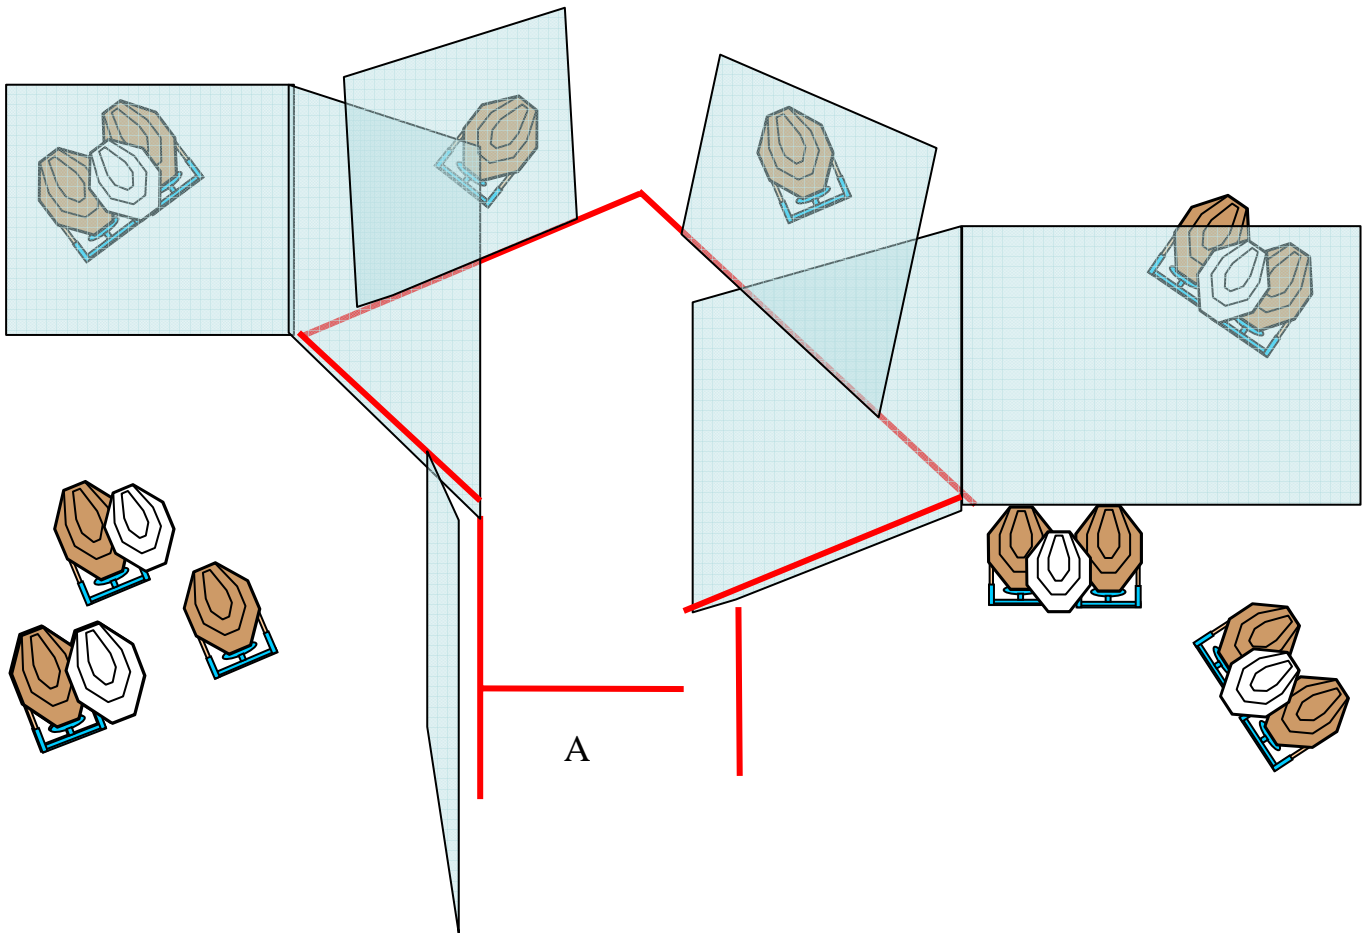

A la señal, resolver libremente, dos disparos por tarjeta y abatir los PP. El PP 1, deberá ser abatido desde la posición de salida

TYPE STAGE: Largo

SCORING: Comstock, 29 rounds, 145 points

TARGETS: 13 IPSC, 3PP, 6 no-shoot

SCORED HITS: best per IPSC, steel down =1A

START-STOP: Audible signal-On the last shot

PENALTIES: procedural -10, no-shoot-10, miss-10

PP3

PP1

PP2

EJERCICIO - 6

START POSITION: Posición relajada, arma cargada en la funda.

STAGE PROCEDURE

A la señal, resolver libremente, dos disparos por tarjeta y abatir los PP. El PP 2 activa un móvil.

TYPE STAGE: Medio

SCORING: Comstock, 16 rounds, 80 points

TARGETS: 7 IPSC, 2PP, 3 no-shoot