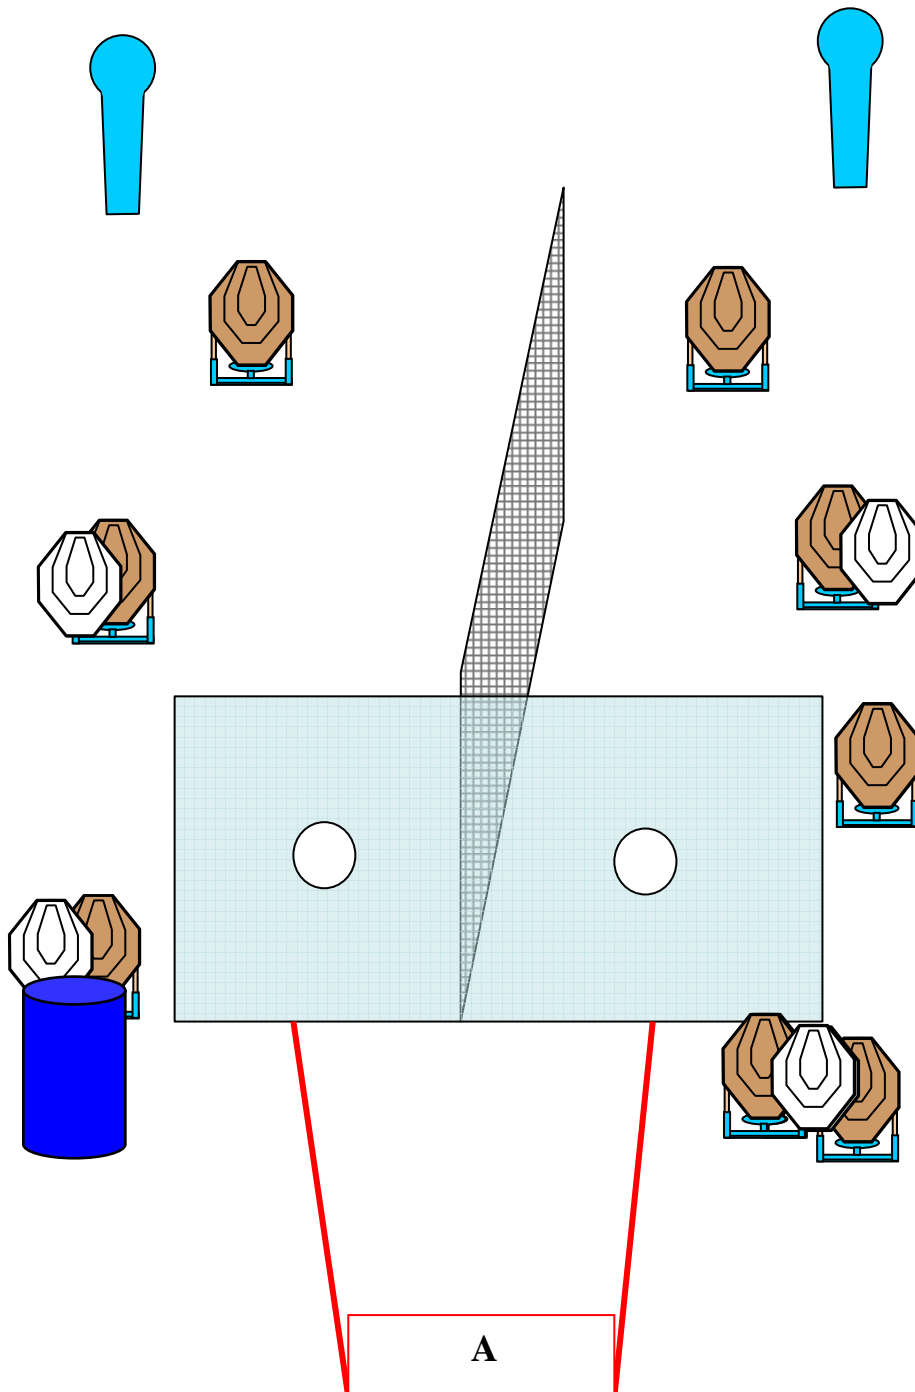

EJERCICIO - 2

START POSITION: Posición relajada, arma con cargador, pero sin montar en la funda.

STAGE PROCEDURE

A la señal, resolver libremente, dos disparos por tarjeta y abatir el PP

TYPE STAGE: Medio

SCORING: Comstock, 15 rounds, 75 points