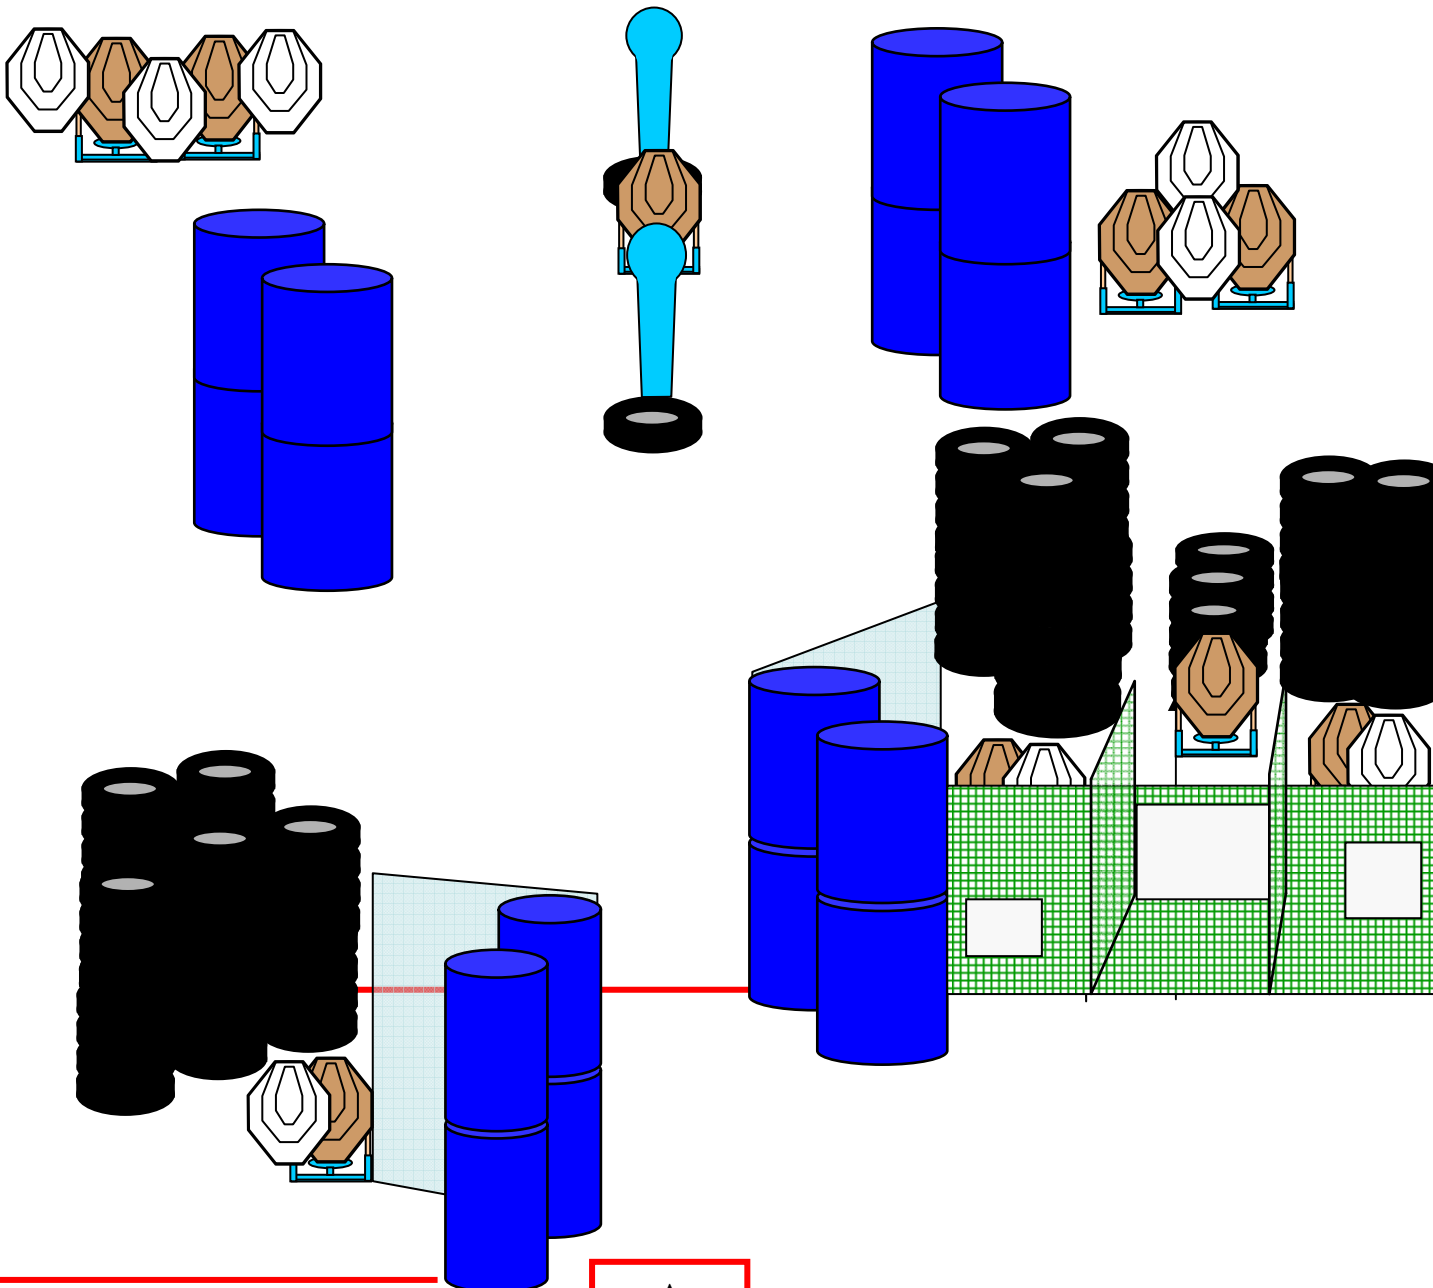

START-STOP: Audible signal-On the last shot

PENALTIES: procedural -10, no-shoot-10, miss-10

BOX DE
SALIDA

EJERCICIO - 4

START POSITION: Posición relajada, arma cargada y asegurada en la funda

STAGE PROCEDURE

START-STOP: Audible signal-On the last shot

PENALTIES: procedural -10, no-shoot-10, miss-10

A

EJERCICIO - 5

START POSITION: Posición relajada, arma con cargador, pero sin montar en la funda.

STAGE PROCEDURE