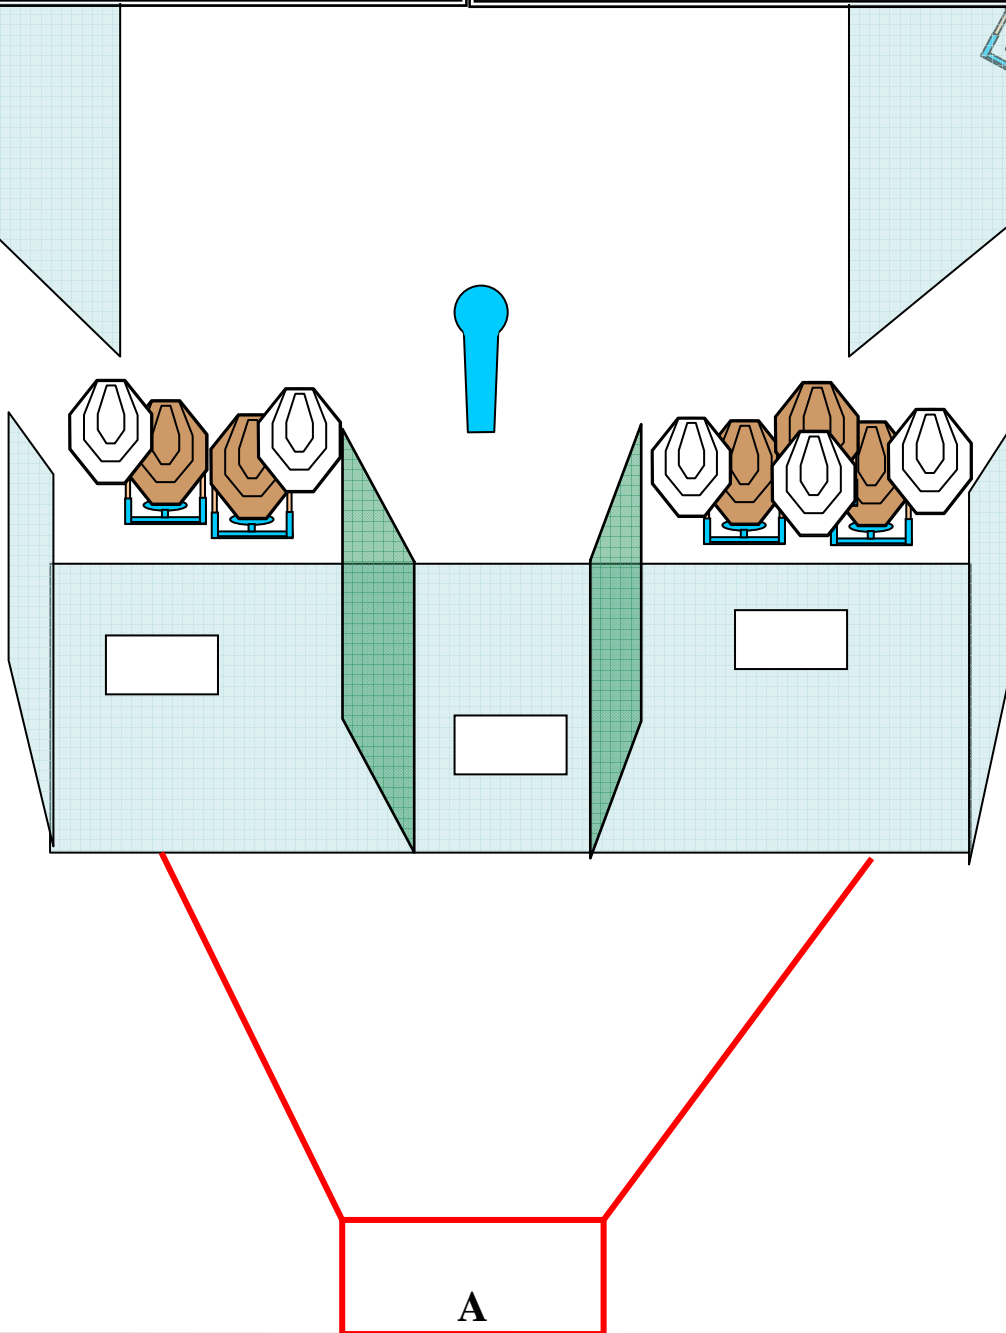

EJERCICIO - 2

START POSITION: Posición relajada, arma con cargador, pero sin montar en la funda.

STAGE PROCEDURE

A la señal, resolver libremente, dos disparos por tarjeta y abatir el PP

TYPE STAGE: Medio

SCORING: Comstock, 15 rounds, 75 points

TARGETS: 7 IPSC, 1PP, 7 no-shoot

SCORED HITS: best per IPSC, steel down =1A

START-STOP: Audible signal-On the last shot

PENALTIES: procedural -10, no-shoot-10, miss-10