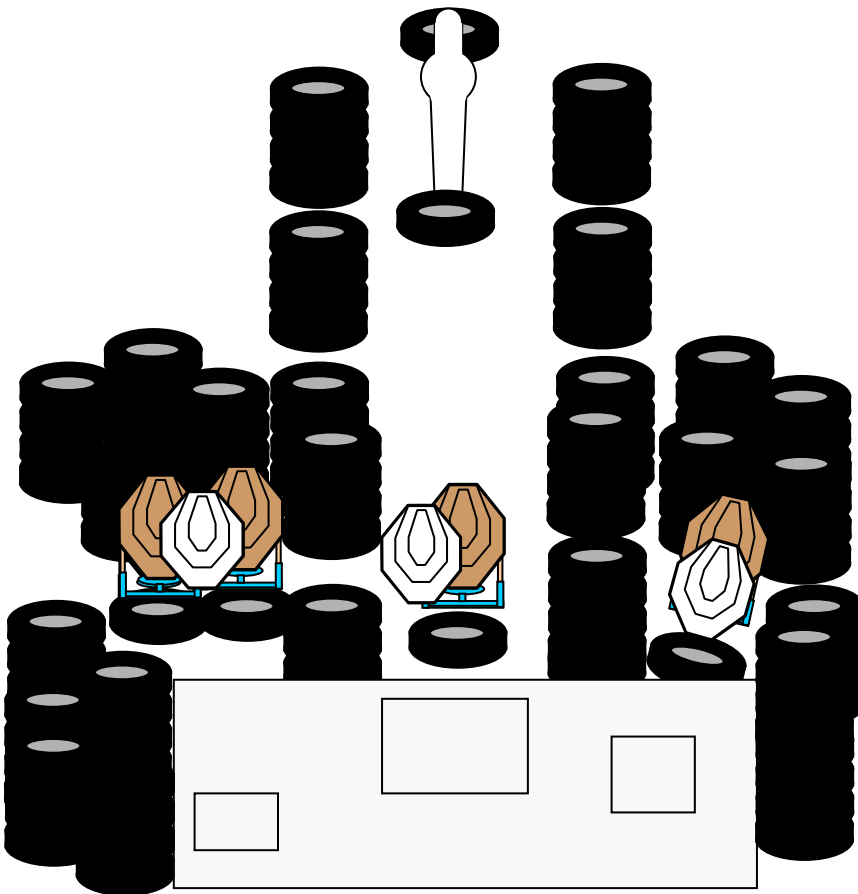

START-STOP: Audible signal-On the last shot

PENALTIES: procedural -10, no-shoot-10, miss-10

BOX DE
SALIDA

EJERCICIO - 4

START POSITION: Posición relajada, arma cargada y asegurada en la funda

STAGE PROCEDURE